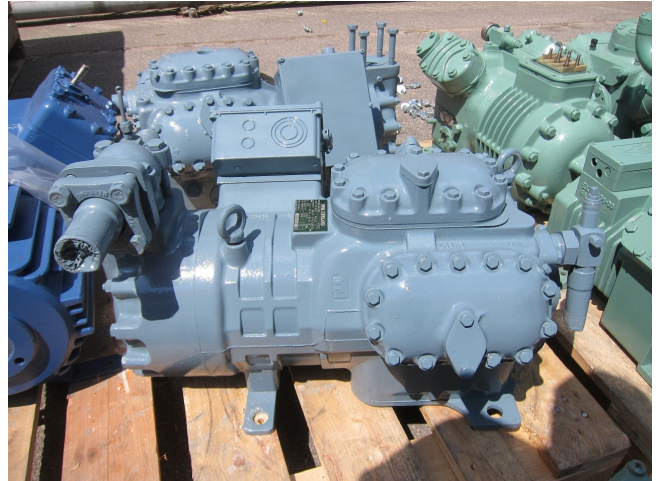

## DWM D6SH1-3500-AWM/D

### Specifications

Marque	DWM
Le type	D6SH1-3500-AWM/D
Réfrigérant	Freon
Refrigerant type	R 404 A or other types
kW at 0°C/+40°C	90,8
kW at -5°C/+40°C	75,9
kW at -10°C/+40°C	62,9
kW at -20°C/+40°C	41,7
kW at -30°C/+40°C	25,7
Remarques	RECONDITIONED! // y.o.b. 2009
Tailles	750x450x450 mm (LxWxH)
Stock	1